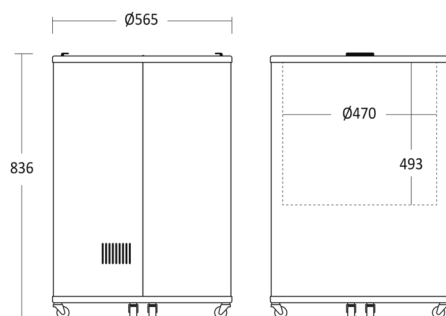

Fokuspunkter

- Delt flip glaslåg
- 4 kraftige hjul
- Statisk køling
- Velegnet til branding

Dimensioner

Mål og vægt

Produktmål, HxBxD, mm	836 x 565 x 565
Emballagemål, HxBxD, mm	890 x 580 x 580
Total pakkevolumen m ³	0,299
Bruttovolumen, ltr	87
Nettovolumen, ltr	84
Brutto- /nettovolumen, ltr	87 / 84
Indvendige mål, HxBxD, mm	470 x 493 x 493
Brutto- /nettovægt, kg	27 / 25